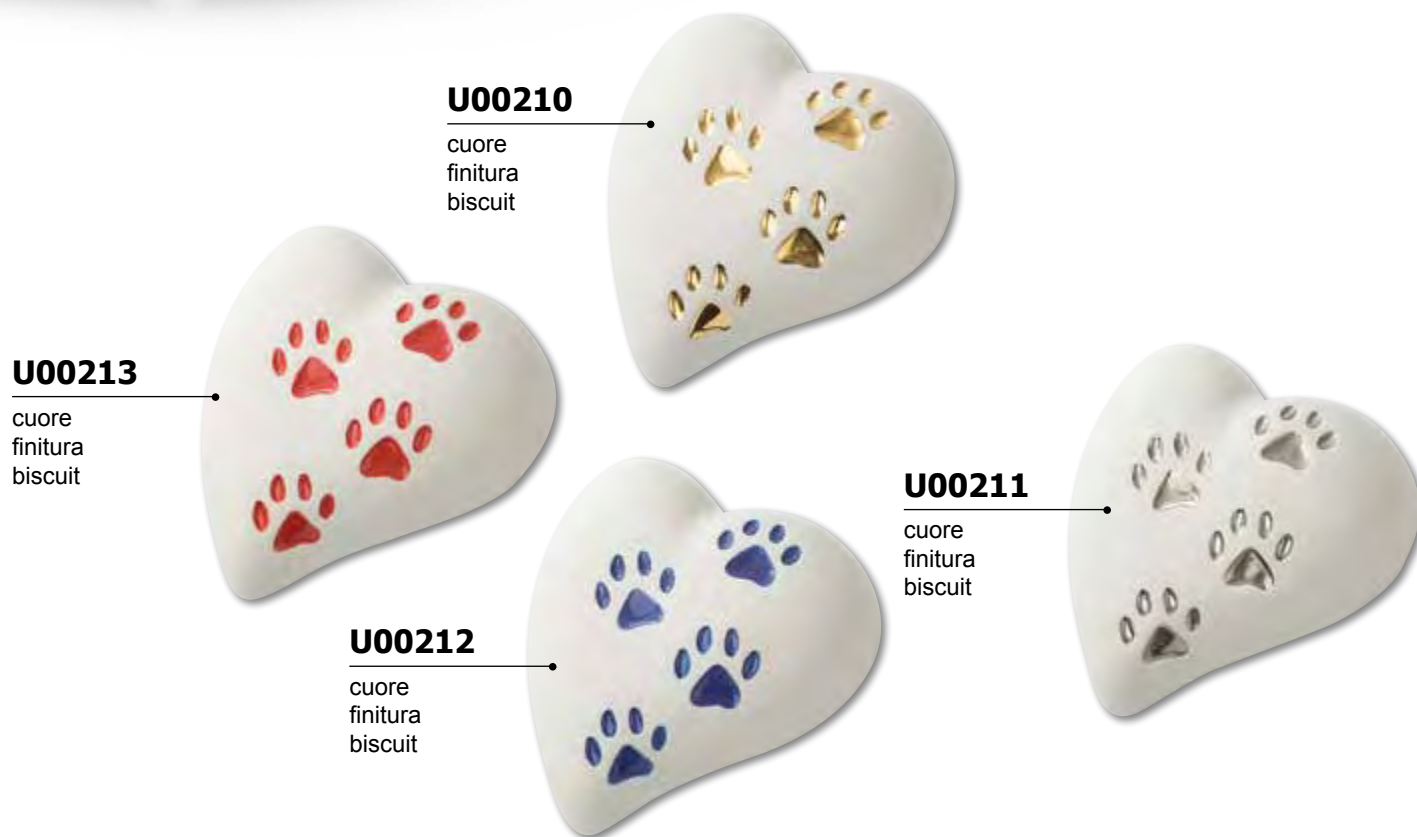

U00154

U00156

U00155

U00157

U00158

Urne in porcellana

Porcelain urns

Capacità Capacity	Dimensioni Size
1200 cm ³	Ø 11,5 cm h. 18 cm

U00173

U00172

U00171

U00170

U00174

U00175

U00176

U00177

U00178

Urne in porcellana

Porcelain urns

Capacità Capacity	Dimensioni Size
800 cm ³	20x18 cm h. 7,5 cm

Capacità Capacity	Dimensioni Size
800 cm ³	20x18 cm h. 7,5 cm

Mini urne in porcellana

Porcelain mini urns